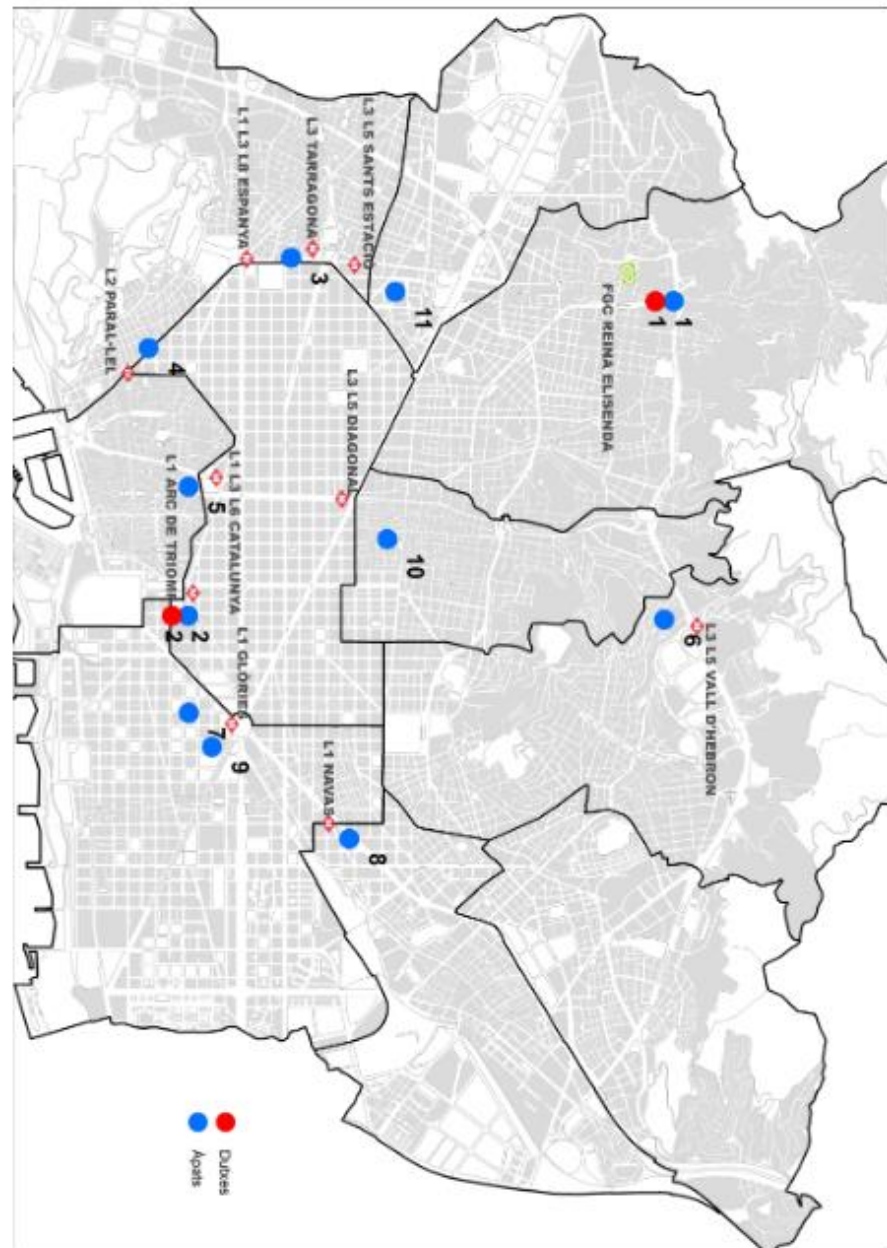

Servicios extraordinarios de alimentación e higiene

¿Qué son los servicios extraordinarios de alimentación e higiene?

- Son servicios excepcionales que SOLO funcionarán durante la crisis de la COVID19.
- Las personas se pueden dirigir directamente sin necesidad de derivación de profesional de servicios sociales.
- Los servicios de alimentación reparten pícnicos o comidas, hasta que agoten las existencias.
- Los servicios de higiene ofrecen duchas y ropa limpia.

Servicios de higiene

	Distrito	Servicio	Dirección	Horario
1	Sarrià – Sant Gervasi	Centro ASSIS	c/ Isaac Albènz 14 FGC: Reina Elisenda	Lunes a Sábado 9h – 13h
2	Eixample	Estació del Nord	c/ Nàpols 42 Metro L1-Arc de Triomf	Lunes a Sábado 9h – 13h

Servicios de alimentación

	Distrito	Servicio	Dirección	Horario
1	Sarrià – Sant Gervasi	Centro ASSIS	c/ Isaac Albènz 14 FGC: Reina Elisenda	Lunes a sábado 11:30h – 14h
2	Eixample	Estació del Nord	c/ Nàpols 42 Metro L1-Arc de Triomf	Lunes a sábado 13h – 15h
3	Sants - Montjuïc	SAIER	c/ Tarragona 141 Metro L3 Tarragona, Espanya/ L1 i L8 Espanya	Lunes a viernes 11:30h – 13:30h
4	Sants - Montjuïc	Comedor Paral·lel	Av Paral·lel 97 bis Metro L3 Paral·lel	Lunes a domingo 12h – 14h
5	Ciutat Vella	Parroquia Santa Anna	c/ Santa Anna 29 Metro L1-L3-L6 Catalunya	Lunes a sábado 9:30h – 11h
6	Horta - Guinardó	Parroquia Sant Cebrià	c/ Arenys 65 Metro L3 Vall d'Hebron	Lunes a domingo 11:30h – 13:30h
7	Sant Martí	Comedor Tànger	c/ Àlava 130 Metro L1 Glòries	Lunes a domingo 12h – 14h
8	Sant Andreu	Comedor Navas	Av Meridiana 238-240 Metro L1 Navas	Lunes a domingo 12h – 14h
9	Sant Martí	Casal de la Llacuna	c/ Bolívia 49 Metro L1 Glòries	Lunes a viernes 11:30 – 13:30h
10	Gràcia	Comedor LaTerrasseta (cenas)	c/ Fraternitat 39 Metro L3-L5 Diagonal	Lunes a domingo 18h – 20h
11	Les Corts	Comedor Les Corts	c/ Equador 51 Metro L3 – L5 Sants	Lunes a domingo 12h – 13:45h